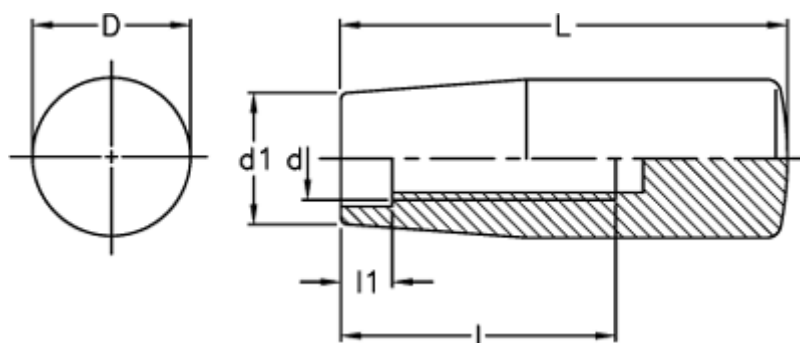

Varenummer: 2304022101
Beskrivelse: E+G Cylindergreb m/indvendig gevind
I.280/100-M12

Mål

$d = M12$

$D = 31$

$d_1 = 25$

$l = 58$

$L = 102$

$l_1 = 8.0$